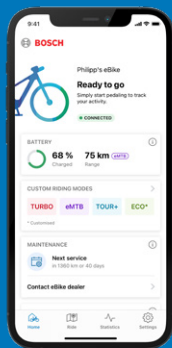

## eBike Flow-app

Je eBike. Nu ook smart.

### Instructievideo's

Nuttige tips vind je op:  
[bosch-ebike.com/howto-flow-app-en](https://bosch-ebike.com/howto-flow-app-en)

**POT** tweewielers  
meer dan fietsen!

[www.pottweewielers.nl](http://www.pottweewielers.nl) 063 572 2198  
Blankenburg 9 7481DX Haaksbergen

# eBike Flow-app in één oogopslag