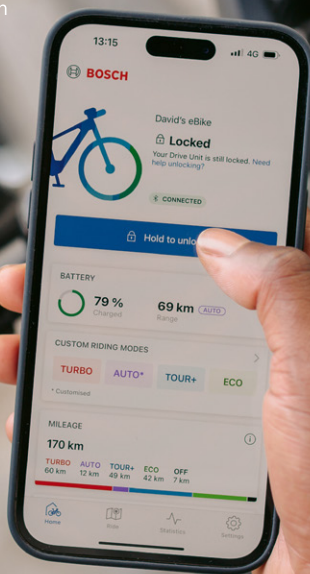

## eBike Flow-app

Je eBike. Nu ook smart.

## Verbeter je rijervaring

De eBike Flow-app vormt de kern van ons smart systeem en zorgt voor een betere, verbonden rijervaring: veiliger, individueller en comfortabeler. Regelmatige updates zorgen voor continue verbeteringen en nieuwe software- en hardwarefuncties.

## Belangrijkste functies

Routeplanning  
en navigatie

Diefstalbeveiliging

Smartphone  
als display

Activity-  
tracking

Individuele  
rijmodi

Draadloze  
updates

- 1 Download de eBike Flow-app.
- 2 Maak je account aan.
- 3 Maak verbinding met je eBike.
- 4 Registreer je eBike en gebruik alle functies.