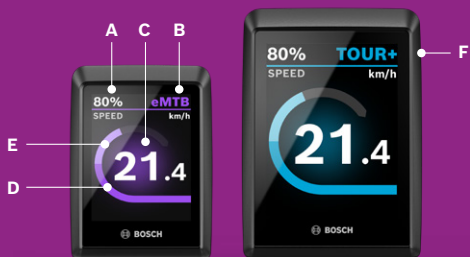

Technologie voor het leven

BOSCH

Kiox 300 en Kiox 500

Displays voor sportieve en
dagelijkse avonturen

Instructievideo's

Nuttige tips vind je op:
bosch-ebike.com/howto-kiox-en

tweewielers
méér dan fietsen!

www.pottweewielers.nl 053 572 21 98
Blankenburg 9 7461DX Haaksbergen

eBike Systems

Kiox 300 en Kiox 500 in één oogopslag

Kiox 300
2,0-inch display

Kiox 500
2,8-inch display

- A Acculaadtoestand
- B Rijmodus
- C Huidige snelheid
- D Motorvermogen
- E Eigen vermogen
- F Geïntegreerde zoemer (alleen de Kiox 500)

Intelligente displays voor je tochten

De Kiox 300 en Kiox 500 zijn displays voor het smart systeem. Ze kunnen intuïtief worden bediend via de bedieningseenheid en zijn ideaal voor sportieve avonturen en veeleisende tochten.

Belangrijkste functies

Navigatie-
functie

Gegevens over
de conditie

Zoemergeluid
(alleen de Kiox 500)

Met de displayconfiguratie in de eBike Flow-app kun je de bestaande schermen aanpassen, nieuwe schermen configureren en toevoegen en de volgorde ervan wijzigen. Nieuwe functies worden bij toekomstige updates geactiveerd en kunnen als scherm worden toegevoegd via de eBike Flow-app.