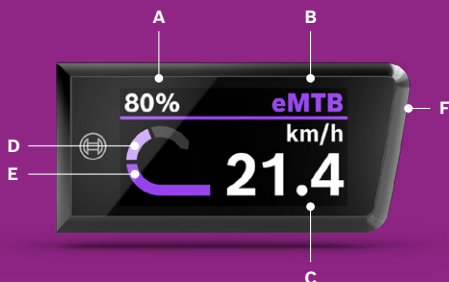

Technologie voor het leven

BOSCH

Purion 400

Klein display voor grote trailavonturen

How-to-Video

Fiets meteen weg of bekijk de belangrijkste functies van je Purion 400 in de video.

[bosch-ebike.com/howto-purion400-en](https://www.bosch-ebike.com/howto-purion400-en)

eBike Systems

Purion 400 in één oogopslag

- A Acculaadtoestand
- B Rijmodus
- C Huidige snelheid
- D Eigen vermogen
- E Motorvermogen
- F Geïntegreerde zoemer

De Purion 400 en de eBike Flow-app

Krijg interessante statistieken over je rit en pas je rijmodi aan. Ontdek deze en andere functies van de eBike Flow-app en ontsluit het volledige potentieel van je eBike.